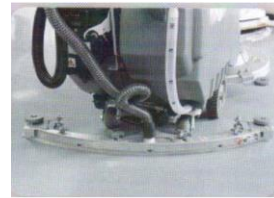

습식청소장비, K-5, 자동보행식

K-5 자동보행식 바닥세정기는 테라조, 일반타일, 에폭시 바닥, 콘크리트바닥 및 세라믹타일 바닥 어디에나 적용이 가능하며, 아파트 지하 주차장·공공건물·백화점·물류창고·할인매장·병원 등 청소에 우수한 성능을 발휘합니다.

내장형 충전기

원형 스퀴지

정수수위 파이프

두 개의 급수구

핸들높이조절

특징 :

- 현대적 감각의 바디설계 엔지니어링에 의한 심플한 바디 디자인
 - 대용량의 정수, 오수 탱크 적용으로 청소시간 대폭 단축
 - 효율적인 두 개의 모터 장착으로 효율적이고 완벽한 청소 가능
 - 대용량 배터리 적용으로 청소시간 연장
 - 충전기 내장으로 충전이 편리하고 수납공간 절약
 - 인체공학적 설계로 작업피로감을 줄여 줌
 - 조작판넬이 선명하고 간편하여 청소작업에 집중이 가능
 - 투명 오수탱크 커버적용으로 오수량 확인이 용이
 - 독특한 브러시 분리 시스템에 의해 공구 없이 빠르고 간단하게 브러시 교체 가능
 - 두 개의 물 급수구를 설치하여 작업시간 단축

제품사양 :

항 목	K5-700
청 소 폭	700mm (28")
스퀴즈폭	1,051mm
오수탱크용량	105L
급수탱크용량	85L
최대청소능력	2,860m ² /h
브러시압력	최소 54Kg
주행방식	자동보행식(전·후진 구동)
전 원	24VDC
중 량	270Kg
크기(WxHxD)	1408 x 750 x 1120mm